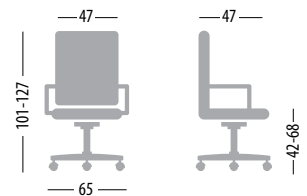

KABINETSKA STOLICA Model TULIP

Tulip

Tulip SG

Sjedište i naslon od poliuretana crne boje.
 Naslon s mogućnošću ručnog podešavanja visine.
 Mehanizam Permanent s podešavanjem nagiba naslona.
 Hidraulično spuštanje i dizanje sjedišta.
 Model s inačicom SG sadrži povišenu hidrauliku i držač nogu.
 Baza križ plastični crne boje ili opcija metalni kromirani s kotačićima za mekane ili tvrde površine, prema odabiru.
 Rukonasloni pvc crni fiksni.