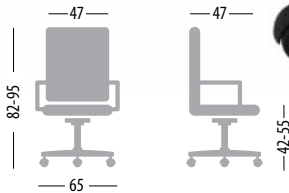

KABINETSKA STOLICA Model TULIP

Tulip

Tulip SG

Sjedište i naslon od poliuretana crne boje.
 Naslon s mogućnošću ručnog podešavanja visine.
 Mehanizam Permanent s podešavanjem nagiba naslona.
 Hidraulično spuštanje i dizanje sjedišta.
 Model s inačicom SG sadrži povišenu hidrauliku i držač nogu.
 Baza križ plastični crne boje ili opcija metalni kromirani s kotačićima za mekane ili tvrde površine, prema odabiru.
 Rukonasloni pvc crni fiksni.